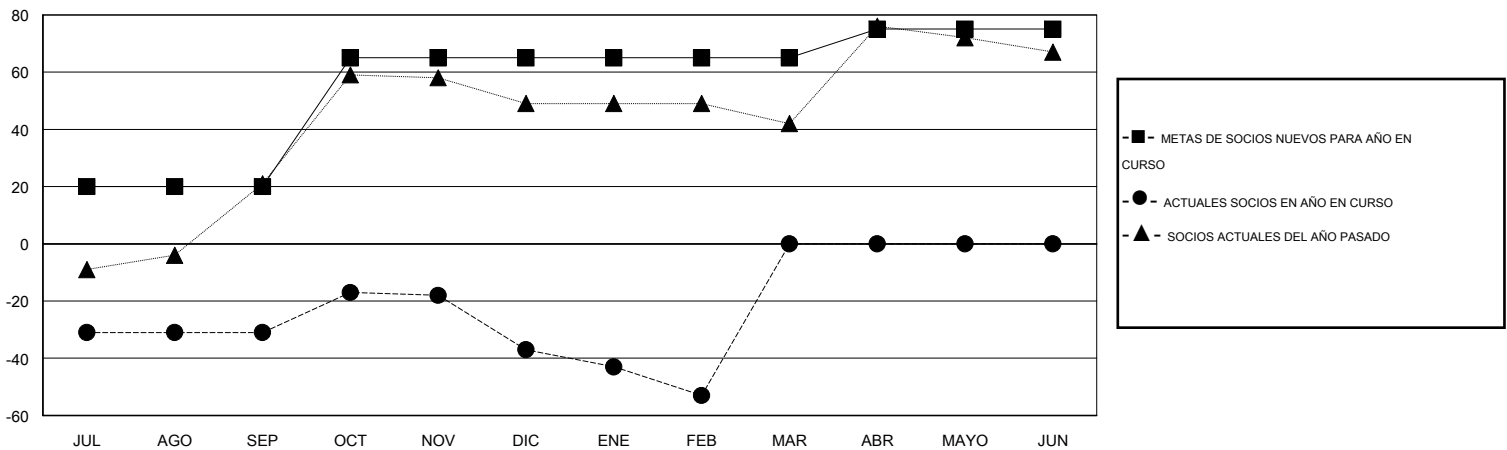

MONTHLY MEMBERSHIP PROGRESS REPORT

District J 1

Results as of: 2/29/2016

GMT: Pedro Marrello

UBICACIÓN URUGUAY

GMT DE AE 3

Clubes					socios				
RESULTADOS DE 2015-2016					RESULTADOS DE 2015-2016				
TRIMESTRE	META DE CLUBES NUEVOS	NUEVOS CLUBES	CLUBES DADOS DE BAJA	GANANCIA/PÉRDIDA NETA	TRIMESTRE	META DE SOCIOS NUEVOS	SOCIOS FUNDADORES Y SOCIOS AÑADIDOS	SOCIOS DADOS DE BAJA	GANANCIA/PÉRDIDA NETA
JUL/AGO/SEP	1	0	0	0	JUL/AGO/SEP	20	12	43	-31
OCT/NOV/DIC	0	0	0	0	OCT/NOV/DIC	45	31	37	-6
ENE/FEB/MAR	0	0	0	0	ENE/FEB/MAR	0	0	16	-16
ABR/MAYO/JUN	0	0	0	0	ABR/MAYO/JUN	10	0	0	0

METAS Y CIFRA ACUMULATIVA DE CLUBES NUEVOS

METAS Y CIFRA ACUMULATIVA DE SOCIOS

CLUBES DADOS DE BAJA: 0

21 CLUBS OF 44 AÑADIERON 1 O MÁS SOCIOS NUEVOS

DISTRIBUCIÓN POR SEXO

MASCULINO 605 (56.97%)
FEMENINO 457 (43.03%)