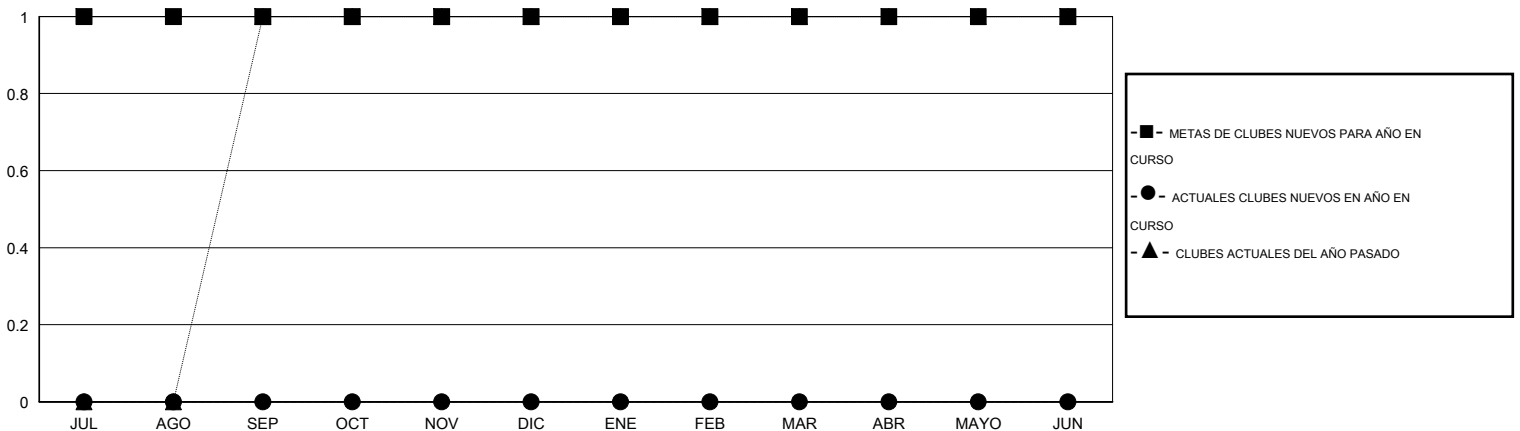

MONTHLY MEMBERSHIP PROGRESS REPORT

District J 1

Results as of: 2/29/2016

GMT: Pedro Marrello

UBICACIÓN URUGUAY

GMT DE AE 3

Clubes					socios				
RESULTADOS DE 2015-2016					RESULTADOS DE 2015-2016				
TRIMESTRE	META DE CLUBES NUEVOS	NUEVOS CLUBES	CLUBES DADOS DE BAJA	GANANCIA/PÉRDIDA NETA	TRIMESTRE	META DE SOCIOS NUEVOS	SOCIOS FUNDADORES Y SOCIOS AÑADIDOS	SOCIOS DADOS DE BAJA	GANANCIA/PÉRDIDA NETA
JUL/AGO/SEP	1	0	0	0	JUL/AGO/SEP	20	12	43	-31
OCT/NOV/DIC	0	0	0	0	OCT/NOV/DIC	45	31	37	-6
ENE/FEB/MAR	0	0	0	0	ENE/FEB/MAR	0	0	16	-16
ABR/MAYO/JUN	0	0	0	0	ABR/MAYO/JUN	10	0	0	0

METAS Y CIFRA ACUMULATIVA DE CLUBES NUEVOS

METAS Y CIFRA ACUMULATIVA DE SOCIOS

CLUBES DADOS DE BAJA: 0

21 CLUBS OF 44 AÑADIERON 1 O MÁS SOCIOS NUEVOS

DISTRIBUCIÓN POR SEXO

MASCULINO 605 (56.97%)
FEMENINO 457 (43.03%)